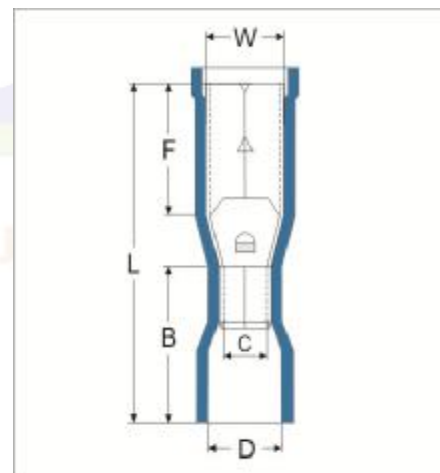

ARTIKEL	dimenzije v mm					
	C	D	W	L	B	F
EM156MPV1	1,70	4,00	4,00	21,00	10,00	8,50
EM195MPV2	2,30	4,50	5,00			
EM195MPV5	3,40	5,50		23,50	13,00	

**LURO**  
POVEZUJEMO MREŽJA

ARTIKEL	dimenzije v mm					
	C	D	W	L	B	F
EM156FRV1	1,70	4,00	3,90	23,00	10,00	7,00
EM195FRV2	2,30	4,50	4,90	24,50		
EM195FRV5	3,40	5,50		24,00	12,50	

**LURO**  
POVEZUJEMO MREŽJA