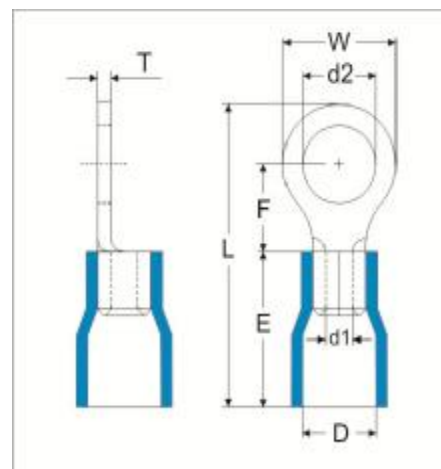

ARTIKEL	dimenzije v mm							
	d1	d2	W	L	E	F	D	T
A 1532 IZ	1,70	3,20	5,50	17,50	10,00	5,00	4,00	0,75
A 1543 IZ		4,30	6,60	19,40		6,30		
A 1553 IZ		5,30	8,00	21,00		7,00		
A 1565 IZ		6,40	9,80	23,00		7,00		
A 1585 IZ		8,50	11,60	26,80		11,00		
A 2532 IZ	2,30	3,20	6,60	18,00	10,00	4,80	4,50	0,80
A 2543 IZ		4,30	6,60	20,00		6,30		
A 2553 IZ		5,30	8,40	21,80		7,80		
A 2565 IZ		6,40	10,80	26,50		11,00		
A 2585 IZ		8,50	12,00	27,20		11,00		
A 4643 IZ	3,40	4,30	9,50	26,00	13,00	8,30	6,40	1,00
A 4653 IZ		5,30	9,50	26,00		8,30		
A 4665 IZ		6,40	12,00	29,50		10,50		
A 4685 IZ		8,50	15,00	34,00		13,30		
A 4610 IZ		10,50	15,00	34,00		13,30		