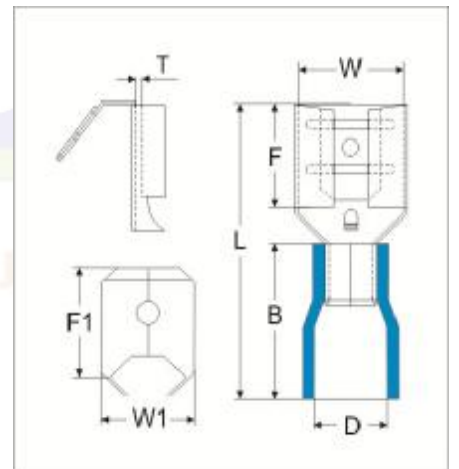

ARTIKEL	dimenzije v mm							
	D	W	W1	L	B	F	F1	T
KA1507PŽPM	3,20	6,60	6,35	23,00	11,00	8,00	8,20	0,80
KA2507PŽPM	3,20			24,00	13,00			
KA4607PŽPM	4,30							

**LURO**  
POVEZUJEMO MREŽJA