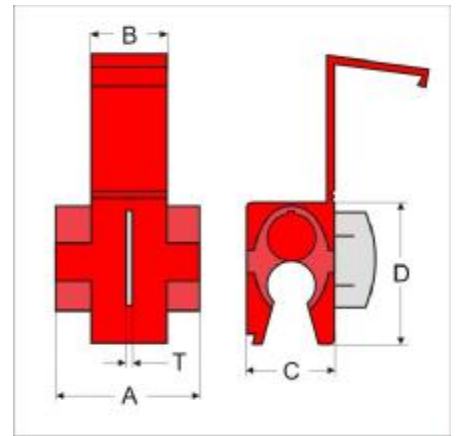

HITROSPOJNI KONTAKTI

LURO
POVEZUJEMO MREŽJA

Material: Cu (baker) galvansko zaščiten
Električno območje: Maks. 600V
Temperaturno območje: do 105°C
Izolacija: Vinyl
Barve izolacije: 0,5-1,5mm², 1,5-2,5mm², 4-6mm²

ARTIKEL	A	B	C	D	T
D0510IZ	20,00	10,50	8,20	12,20	0,80
D07525IZ	20,00	10,50	8,20	12,20	0,80