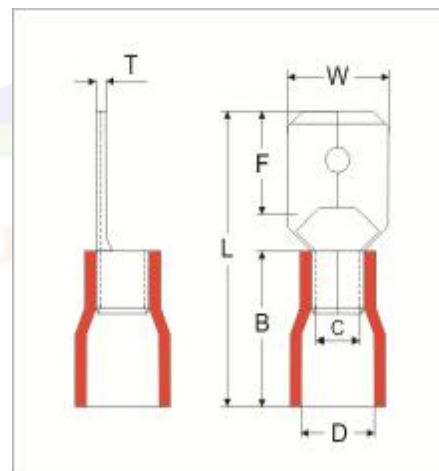

ARTIKEL	dimenzije v mm						
	C	D	W	L	B	F	T
KA1528PŽ	1,70	4,00	3,20	18,60	10,00	6,50	0,80
KA1548PŽ			5,00	19,00		6,40	
KA1507PŽ			6,60	20,50		7,50	
KA2528PŽ	2,30	4,50	3,20	18,60	10,00	6,50	0,80
KA2548PŽ			5,00	19,00		6,40	
KA2507PŽ			6,60	20,50		7,50	
KA4607PŽ	3,40	5,50	6,60	23,50	13,00	7,50	

ARTIKEL	dimenzije v mm						
	C	D	W	L	B	F	T
KA1528PM	1,70	4,00	2,80	18,50	10,00	6,50	0,80
KA1548PM			4,80	19,00		6,70	
KA1507PM			6,35	24,00		7,70	
KA2548PM	2,30	4,50	4,80	19,00	10,00	6,50	0,80
KA2507PŽ			6,35	21,00		7,70	
KA4607PŽ			3,40	5,50		6,35	