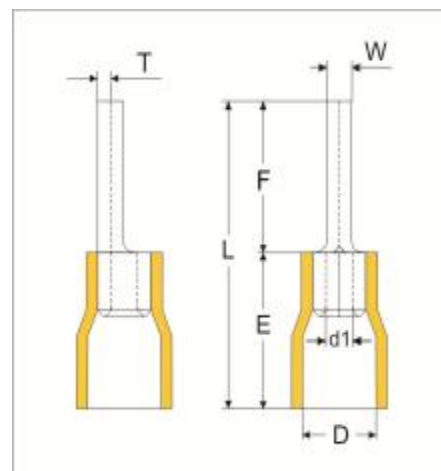

ARTIKEL	dimenzije v mm							
	d1	d2	W	L	E	F	D	T
A 1532 IZ	1,70	3,20	5,50	17,50	10,00	5,00	4,00	0,75
A 1543 IZ		4,30	6,60	19,40		6,30		
A 1553 IZ		5,30	8,00	21,00		7,00		
A 1565 IZ		6,40	9,80	23,00		7,00		
A 1585 IZ		8,50	11,60	26,80		11,00		
A 2532 IZ	2,30	3,20	6,60	18,00	10,00	4,80	4,50	0,80
A 2543 IZ		4,30	6,60	20,00		6,30		
A 2553 IZ		5,30	8,40	21,80		7,80		
A 2565 IZ		6,40	10,80	26,50		11,00		
A 2585 IZ		8,50	12,00	27,20		11,00		
A 4643 IZ	3,40	4,30	9,50	26,00	13,00	8,30	6,40	1,00
A 4653 IZ		5,30	9,50	26,00		8,30		
A 4665 IZ		6,40	12,00	29,50		10,50		
A 4685 IZ		8,50	15,00	34,00		13,30		
A 4610 IZ		10,50	15,00	34,00		13,30		

ARTIKEL	dimenzije v mm							
	d1	d2	W	L	E	F	D	T
B 1532 IZ	1,70	3,20	5,70	21,00	10,00	6,50	4,00	0,75
B 1543 IZ		4,30	7,20					
B 1553 IZ		5,30	9,50					
B 1565 IZ		6,50	9,50					
B 2532 IZ		3,20	5,70					
B 2543 IZ	2,30	4,30	7,20	10,00	6,50	4,50	0,80	
B 2553 IZ		5,30	9,30					
B 2565 IZ		6,50	9,30					
B 4643 IZ	3,40	4,30	8,30	25,50	13,00	7,00	6,40	1,00
B 4653 IZ		5,30	9,00					
B 4665 IZ		6,50	9,00					

## IZOLIRANI IGLIČASTI KONTAKTI

**LURO**  
POVEZUJEMO MREŽJA

Material: Cu (baker) galvansko zaščiten  
Električno območje: Maks. 600V  
Temperaturno območje: do 75°C  
Izolacija: Vinyl  
Barve izolacije: 0,5-1,5mm<sup>2</sup>, 1,5-2,5mm<sup>2</sup>, 4-6mm<sup>2</sup>

ARTIKEL	dimenzije v mm						
	d1	D	W	L	E	F	T
C1519IZ	1,70	4,00	1,90	20,50	10,00	10,00	0,75
C2519IZ	2,30	4,50	1,90	20,50	10,00	10,00	0,80
C4630IZ	3,40	6,40	2,80	27,00	13,00	14,00	1,00

**LURO**  
POVEZUJEMO MREŽJA