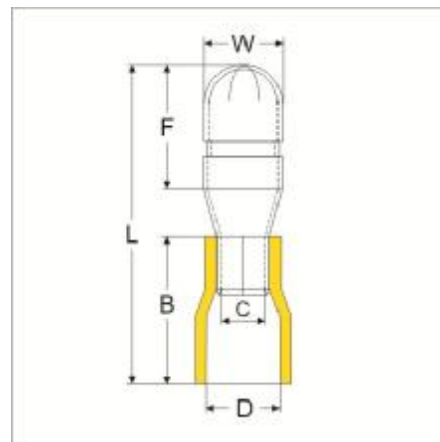

ARTIKEL	dimenzije v mm						
	C	D	W	L	B	F	T
KA1507PŽIZ	1,70	4,00	6,60	22,00	11,00	7,50	0,80
KA2507PŽIZ	2,30	4,50	6,60	22,00		7,50	
KA4607PŽIZ	3,40	6,30	6,60	24,00	13,00	7,50	

**LURO**  
POVEZUJEMO MREŽJA

ARTIKEL	dimenzije v mm					
	C	D	W	L	B	F
EM156MPV1	1,70	4,00	4,00	21,00	10,00	8,50
EM195MPV2	2,30	4,50	5,00			
EM195MPV5	3,40	5,50		23,50	13,00	

**LURO**  
POVEZUJEMO MREŽJA