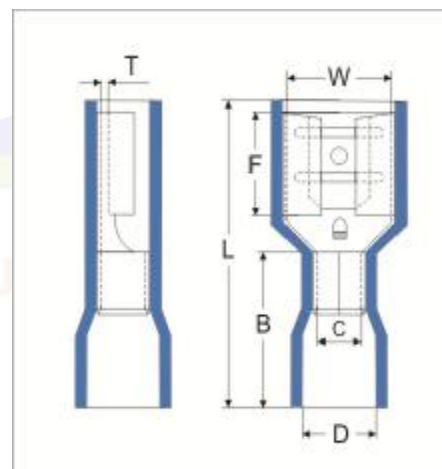

ARTIKEL	dimenzije v mm						
	C	D	W	L	B	F	T
KA1507PMIZ	1,70	4,00	6,35	24,00	11,00	7,70	0,80
KA2507PMIZ	2,30	4,50	6,35	24,00		7,70	

**LURO**  
POVEZUJEMO MREŽJA

ARTIKEL	dimenzije v mm						
	C	D	W	L	B	F	T
KA1507PŽIZ	1,70	4,00	6,60	22,00	11,00	7,50	0,80
KA2507PŽIZ	2,30	4,50	6,60	22,00		7,50	
KA4607PŽIZ	3,40	6,30	6,60	24,00	13,00	7,50	

**LURO**  
POVEZUJEMO MREŽJA