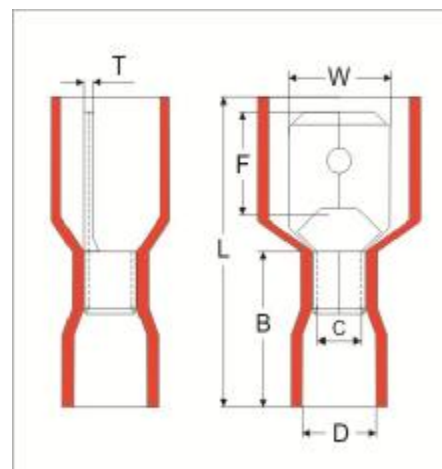

ARTIKEL	dimenzije v mm						
	C	D	W	L	B	F	T
KA1528PŽ	1,70	4,00	3,20	18,60	10,00	6,50	0,80
KA1548PŽ			5,00	19,00		6,40	
KA1507PŽ			6,60	20,50		7,50	
KA2528PŽ	2,30	4,50	3,20	18,60	10,00	6,50	0,80
KA2548PŽ			5,00	19,00		6,40	
KA2507PŽ			6,60	20,50		7,50	
KA4607PŽ	3,40	5,50	6,60	23,50	13,00	7,50	

ARTIKEL	dimenzije v mm						
	C	D	W	L	B	F	T
KA1528PM	1,70	4,00	2,80	18,50	10,00	6,50	0,80
KA1548PM			4,80	19,00		6,70	
KA1507PM			6,35	24,00		7,70	
KA2548PM	2,30	4,50	4,80	19,00	10,00	6,50	0,80
KA2507PŽ			6,35	21,00		7,70	
KA4607PŽ			3,40	5,50		6,35	

ARTIKEL	dimenzije v mm						
	C	D	W	L	B	F	T
KA1507PMIZ	1,70	4,00	6,35	24,00	11,00	7,70	0,80
KA2507PMIZ	2,30	4,50	6,35	24,00		7,70	

**LURO**  
POVEZUJEMO MREŽJA