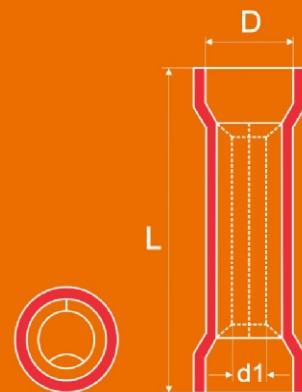

## IZOLIRANI OČESNI KONTAKTI

**LURO**  
POVEZUJEMO MREŽJA

Material: Cu (baker) galvansko zaščiteno  
Električno območje: Maks. 600V  
Temperaturno območje: do 75°C  
Izolacija: Vinyl  
Barve izolacije: 0,5-1,5mm<sup>2</sup>, 1,5-2,5mm<sup>2</sup>, 4-6mm<sup>2</sup>

ARTIKEL	dimenzije v mm							
	d1	d2	W	L	E	F	D	T
A 1532 IZ	1,70	3,20	5,50	17,50	10,00	5,00	4,00	0,75
A 1543 IZ		4,30	6,60	19,40		6,30		
A 1553 IZ		5,30	8,00	21,00		7,00		
A 1565 IZ		6,40	9,80	23,00		7,00		
A 1585 IZ		8,50	11,60	26,80		11,00		
A 2532 IZ	2,30	3,20	6,60	18,00	10,00	4,80	4,50	0,80
A 2543 IZ		4,30	6,60	20,00		6,30		
A 2553 IZ		5,30	8,40	21,80		7,80		
A 2565 IZ		6,40	10,80	26,50		11,00		
A 2585 IZ		8,50	12,00	27,20		11,00		
A 4643 IZ	3,40	4,30	9,50	26,00	13,00	8,30	6,40	1,00
A 4653 IZ		5,30	9,50	26,00		8,30		
A 4665 IZ		6,40	12,00	29,50		10,50		
A 4685 IZ		8,50	15,00	34,00		13,30		
A 4610 IZ		10,50	15,00	34,00		13,30		

ARTIKEL	dimenzije v mm							
	d1	d2	W	L	E	F	D	T
B 1532 IZ	1,70	3,20	5,70	21,00	10,00	6,50	4,00	0,75
B 1543 IZ		4,30	7,20					
B 1553 IZ		5,30	9,50					
B 1565 IZ		6,50	9,50					
B 2532 IZ		3,20	5,70					
B 2543 IZ	2,30	4,30	7,20	10,00	6,50	4,50	0,80	
B 2553 IZ		5,30	9,30					
B 2565 IZ		6,50	9,30					
B 4643 IZ	3,40	4,30	8,30	25,50	13,00	7,00	6,40	1,00
B 4653 IZ		5,30	9,00					
B 4665 IZ		6,50	9,00					