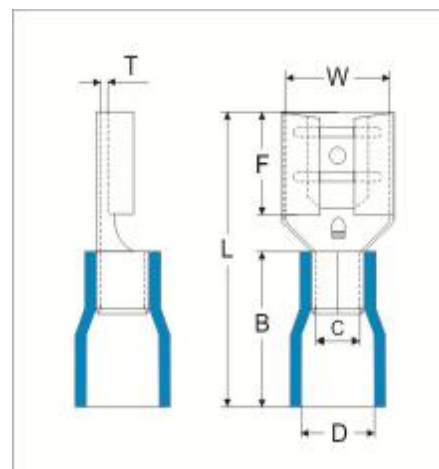

ARTIKEL	dimenzije v mm						
	d1	D	W	L	E	F	T
C1519IZ	1,70	4,00	1,90	20,50	10,00	10,00	0,75
C2519IZ	2,30	4,50	1,90	20,50	10,00	10,00	0,80
C4630IZ	3,40	6,40	2,80	27,00	13,00	14,00	1,00

**LURO**  
POVEZUJEMO MREŽJA

ARTIKEL	dimenzije v mm		
	d1	D	L
A1525SK	1,70	4,00	24,60
A2527SK	2,30	4,50	24,60
A4652SK	3,40	6,30	26,50

**LURO**  
POVEZUJEMO MREŽJA

ARTIKEL	dimenzije v mm						
	C	D	W	L	B	F	T
KA1528PŽ	1,70	4,00	3,20	18,60	10,00	6,50	0,80
KA1548PŽ			5,00	19,00		6,40	
KA1507PŽ			6,60	20,50		7,50	
KA2528PŽ	2,30	4,50	3,20	18,60	10,00	6,50	0,80
KA2548PŽ			5,00	19,00		6,40	
KA2507PŽ			6,60	20,50		7,50	
KA4607PŽ	3,40	5,50	6,60	23,50	13,00	7,50	