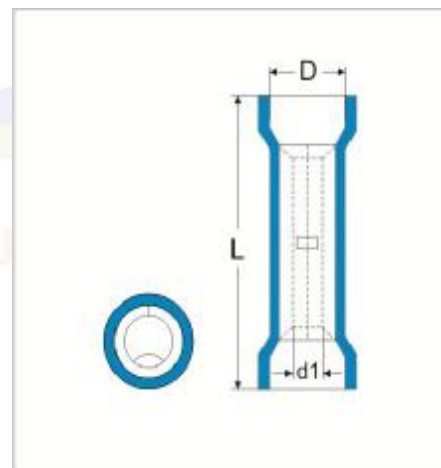

LURO
POVEZUJEMO MREŽJA